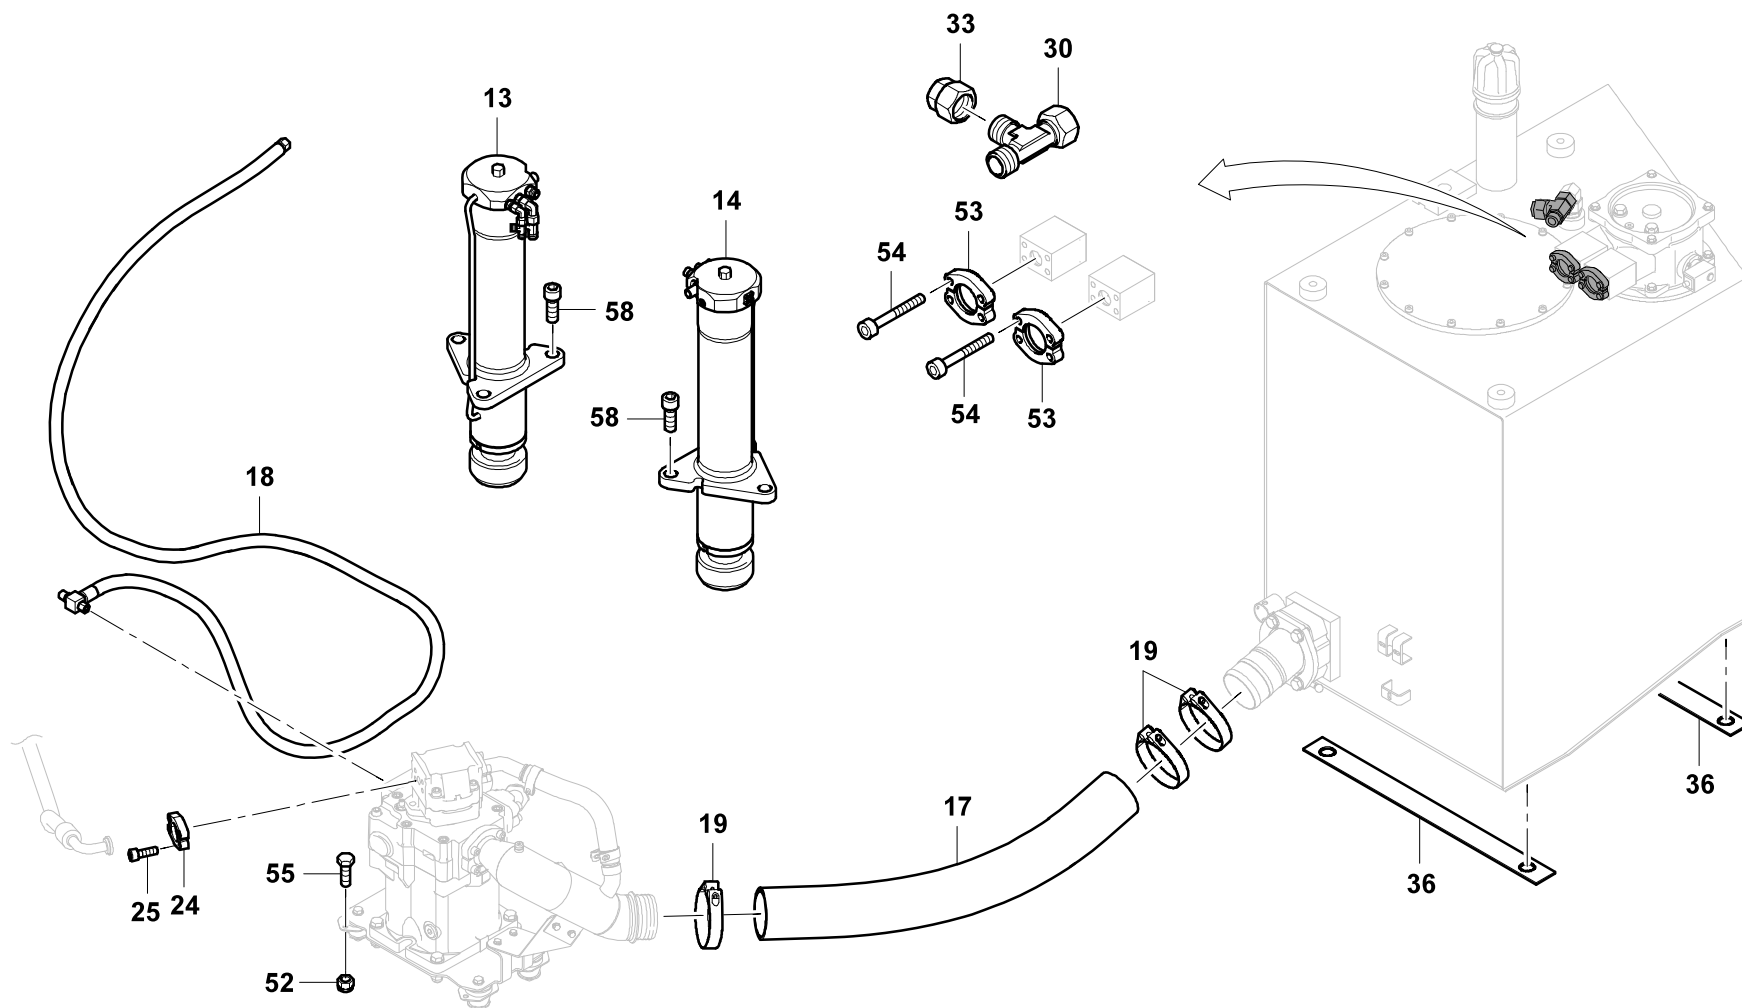

GROVE

HYDR.-ANLAGE DREHTISCH

HYDR. PLANT, TURNTABLE

BILDTADEL
PICTORIAL DISPLAY**GMK4080-3**

08.21

4339415-ETL A

2/4

GROVE

HYDR.-ANLAGE DREHTISCH

HYDR. PLANT, TURNTABLE

BILDTADEL
PICTORIAL DISPLAY**GMK4080-3**

08.21

4339415-ETL A

4/4