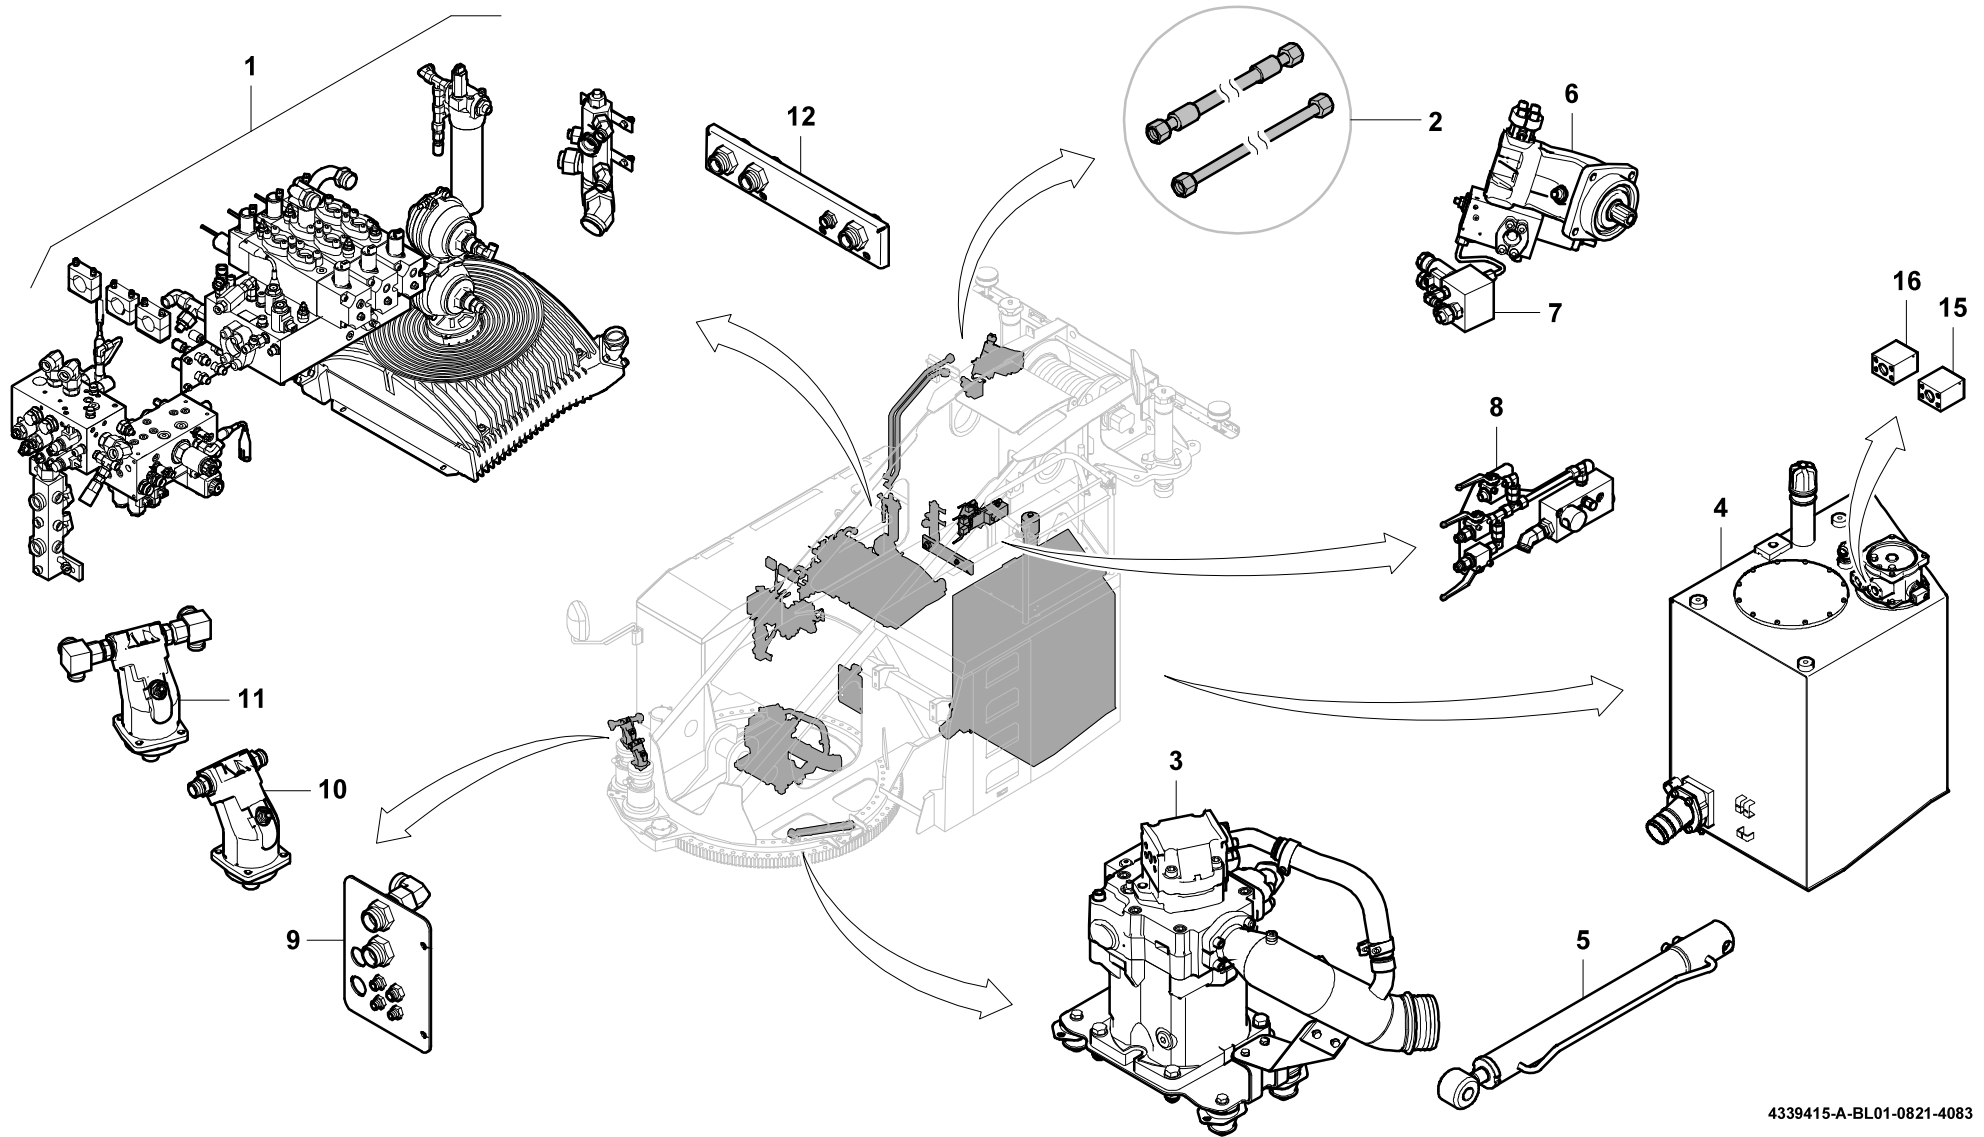

GROVE

HYDR.-ANLAGE DREHTISCH

HYDR. PLANT, TURNTABLE

BILDTADEL
PICTORIAL DISPLAY

08.21

4339415-ETL A

1/4

GMK4080-3

GROVE

HYDR.-ANLAGE DREHTISCH

HYDR. PLANT, TURNTABLE

BILDTADEL
PICTORIAL DISPLAY**GMK4080-3**

08.21

4339415-ETL A

2/4

GROVE

HYDR.-ANLAGE DREHTISCH

HYDR. PLANT, TURNTABLE

BILDTADEL
PICTORIAL DISPLAY**GMK4080-3**

08.21

4339415-ETL A

4/4